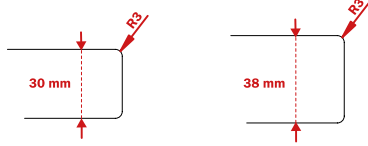

Fintop +

Gama de encimeras postformadas desarrollada sobre nuestro exclusivo SuperPan® Hidrófugo, que le confiere al producto una elevada resistencia al impacto, una calidad de corte superior para uniones perfectas y una mayor resistencia a ambientes húmedos. Incorpora una junta selladora en la parte frontal para evitar goteo de agua hacia el interior del mueble.

Gamme de plans de travail postformés développés avec le Superpan® Hydrofuge comme panneau support, panneau exclusivement fabriqué par Finsa qui confère au produit une haute résistance aux chocs, une qualité de coupe supérieure pour des joints parfaits et une plus grande résistance aux environnements humides. Il intègre un joint d'étanchéité sur la contreface pour empêcher l'eau de couler à l'intérieur du meuble.