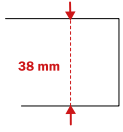

Fintop SQ

Fintop SQ es nuestra gama de encimeras de canto recto que combinan un soporte ultrarresistente, SuperPan® Hidrófugo, con una serie de decorativos que aportan un aspecto moderno al diseño de la cocina. Fácil de limpiar, resistente a la humedad y con superficie antibacteriana, dispone de cantos y *splashbacks* a juego.

A range of square edged worktops that combine an ultra-durable SuperPan® MR core with a range of decorative elements that add a modern look to the kitchen design. Easy to clean, resistant to moisture, with antibacterial surface and matching accessories.

Fintop SQ est notre gamme de plans de travail à chant droit qui associent un support ultra résistant, le Superpan® Hydrofuge, à une sélection de décors qui apportent un look moderne au design de la cuisine. Facile à nettoyer, résistant à l'humidité et doté d'une surface antibactérienne, il dispose également de comptoirs et crédences assortis.

Fintop SQ é a nossa gama de tampos orlados que combinam um suporte ultrarresistente, SuperPan® Hidrófugo, com uma série de padrões que conferem um ar moderno ao design da cozinha. Fácil de limpar, resistente à humidade e com superfície antibacteriana, dispomos de orlas e *splashbacks* correspondentes.