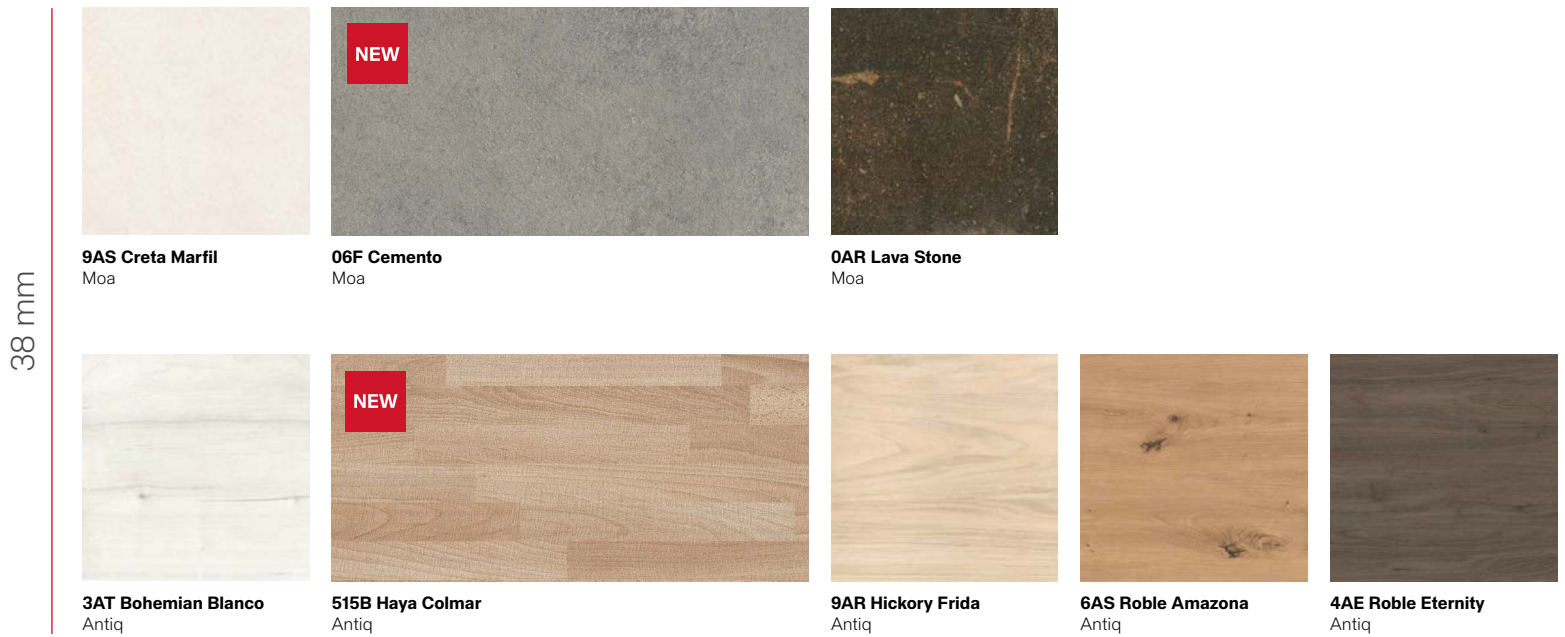

Fintop + | Xtrim | SQ

Además del color o diseño escogido para nuestra encimera, el acabado que lo acompaña es primordial, ya que es un elemento de nuestra cocina que tocamos diariamente. Fintop ofrece tres acabados: Antiq, que enfatiza el carácter rústico de las maderas; Moa, una textura efecto piedra que marida a la perfección con diseños pétreos; y Balm, una textura super mate y de agradable tacto cálido.

En plus du décor qui habille le plan de travail, la finition qui l'accompagne est primordiale, car c'est un élément de notre cuisine que nous touchons quotidiennement. Fintop propose trois finitions : Antiq, qui met en valeur le caractère rustique des bois ; Moa, une texture effet pierre qui se marie parfaitement avec les designs pierreux ; et Balm, une texture super mate avec un toucher agréable et chaleureux.

Texturas | Textures | Finitions

In addition to the color or design chosen for our worktop, the texture that accompanies it is essential, as it is an element of our kitchen that we touch daily. Fintop offers three textures: Antiq, which emphasizes the rustic character of the woods; Moa, a stone-effect texture that pairs perfectly with stone designs; and Balm, a super matte texture with a pleasant, warm touch.

Além da cor ou padrão escolhido para o tampo, o acabamento que o acompanha é primordial, uma vez que é um elemento, na cozinha, que diariamente tocamos. O Fintop oferece três acabamentos: Antiq, que enfatiza o caráter rústico das madeiras; Moa, uma textura efeito pedra que combina perfeitamente com designs pedra; e Balm, uma textura super mate e de toque agradável e quente.