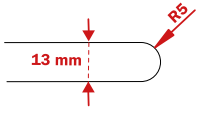

Fintop Xtrim

NEW

Gama de encimeras fabricadas con un exclusivo tablero HDF y especialmente desarrolladas para su aplicación horizontal, gracias a nuestra innovación, conseguimos unas excelentes prestaciones y un alto rendimiento, así como una excelente dureza, lo que permite un uso intensivo de las encimeras Xtrim.

A range of worktops manufactured using an exclusive HDF board and especially developed for horizontal application, thanks to our innovation, we achieve excellent performance and high performance and excellent hardness, which allows Xtrim worktops to be used intensively.

Gamme de plans de travail réalisés avec un panneau HDF exclusivement et spécialement développé pour une application horizontale. Grâce à notre innovation, nous obtenons un panneau aux caractéristiques techniques élevées et offrant de hautes performances, avec notamment une excellente dureté, qui permet une utilisation intensive des plans de travail Xtrim.

Gama de tampos fabricados com um painel exclusivo HDF especialmente desenvolvidos para aplicações horizontais, graças à nossa inovação, conseguimos excelentes características e alto desempenho, bem como uma excelente resistência, o que permite uma utilização intensiva dos tampos Xtrim.