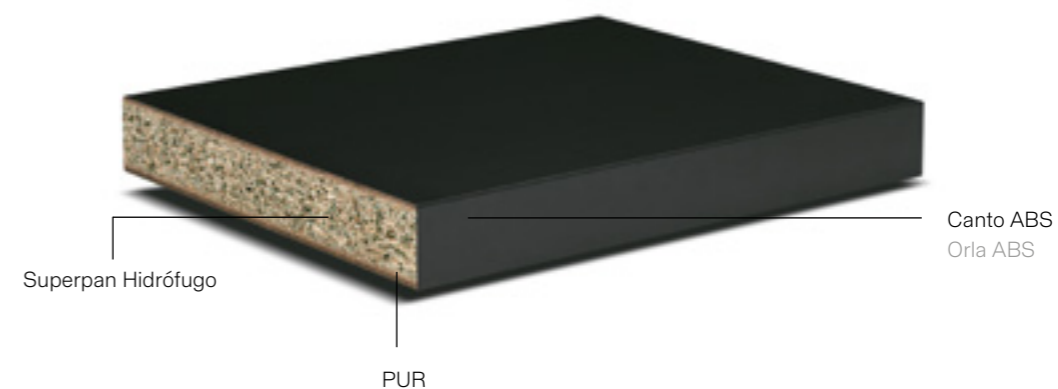

Suporte e designs.

A combinação de padrões e acabamentos da gama sobre o suporte Superpan Hidrófugo ultrarresistente faz dos nossos tampos Fintop SQ uma solução ideal para qualquer um dos seus projetos. A orla em ABS e a colagem PUR, que oferecem maior resistência ao calor e ao desgaste do que outros materiais, fornecem as máximas garantias para uso diário. Além disso, a tecnologia utilizada na fabricação da superfície permite que o tampo responda aos testes da norma de cozinha UNE 56875.

Soporte | Suporte

Superpan Decor Hidrófugo

El Superpan es un tablero compuesto por caras de fibras de madera e interior de partículas de madera aglomeradas. Se trata de una solución innovadora, patentada por Finsa, que fabricamos en exclusiva mediante un proceso de prensado en continuo. Esta técnica le confiere un gran comportamiento ante diferentes tecnologías industriales, ya que combina las principales ventajas de los tableros de MDF y aglomerados. Las caras de MDF permiten que las encimeras fabricadas con Superpan tengan una mayor resistencia al impacto. Para nuestra gama Fintop SQ utilizamos la calidad hidrófuga para dar las máximas garantías en ambientes húmedos.